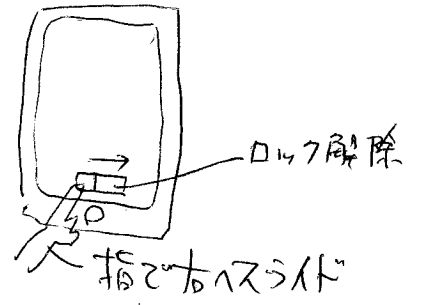

iPad (パイナップル) の使い方

オフ → オン

オン → オフ

オン → 21-70°
21-70° → オン

元の画面に戻す

充電

「Safari 7Dク」
 簿と愉快な仲間たち

入力された文字
 ここに送られる

Safari 写真集

キーボードを用いたユーザー、
 ネットワークの入力方法を具体的に
 説明

写真

プロフィール