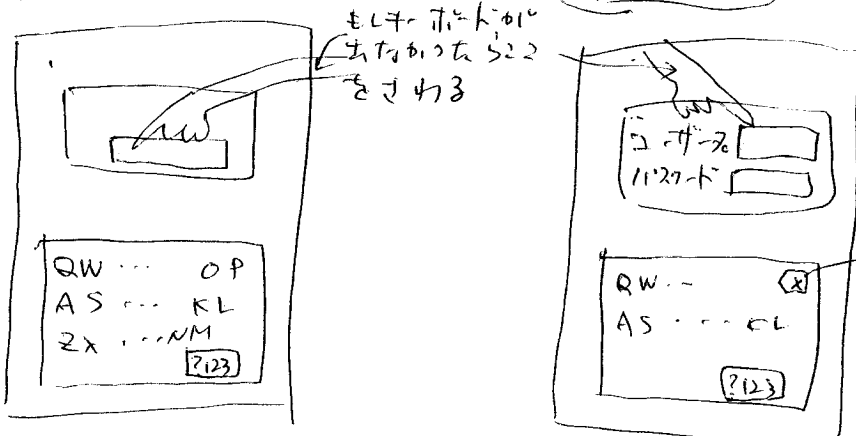

iPad (パイナップル) の使い方

オフ → オン

オン → オフ

オン → 21-70°
21-70° → オン

元の画面に戻す

充電

「Safari 7Dク」
 簿と愉快な仲間たち

入力された文字
 ここに送られる

Safari 写真集

キーボードを用いたユーザー、
 ネットワークの入力方法を具体的に
 説明

写真

プロフィール