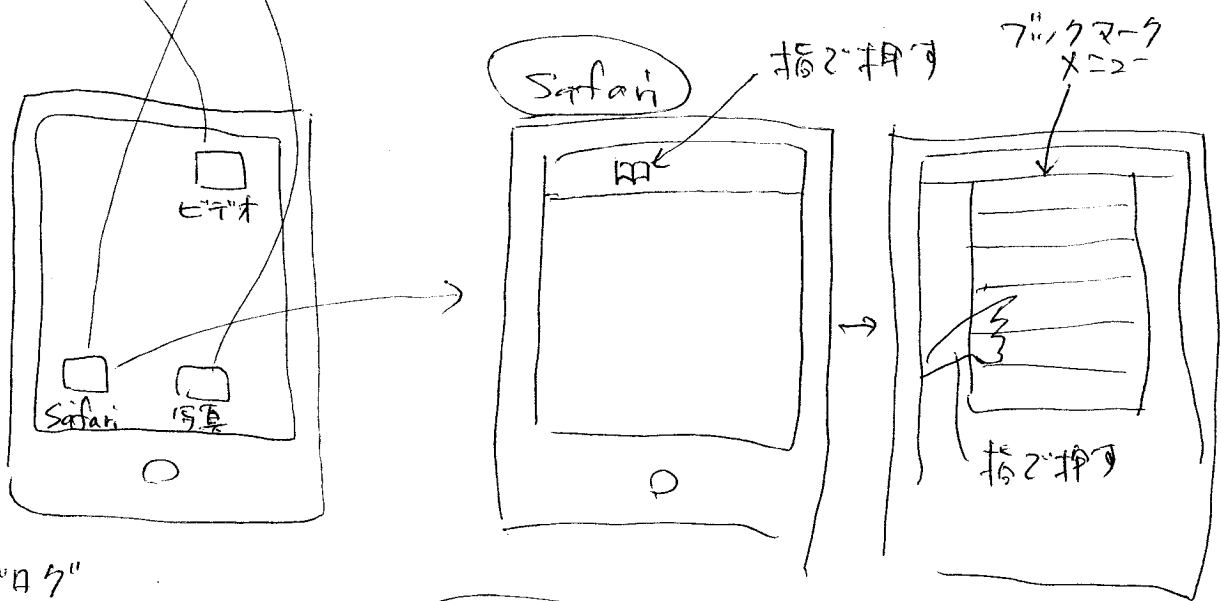

iPad (パイナップル) の使い方

オフ → オン

オン → オフ

オン → 21-70°
21-70° → オン

元の画面に戻す

充電

「Safari 7Dク」
 簿と愉快な仲間たち

入力された文字
 ここに送られる

Safari 写真集

キーボードを用いたユーザー、
 ネットワークの入力方法を具体的に
 説明

写真

プロフィール