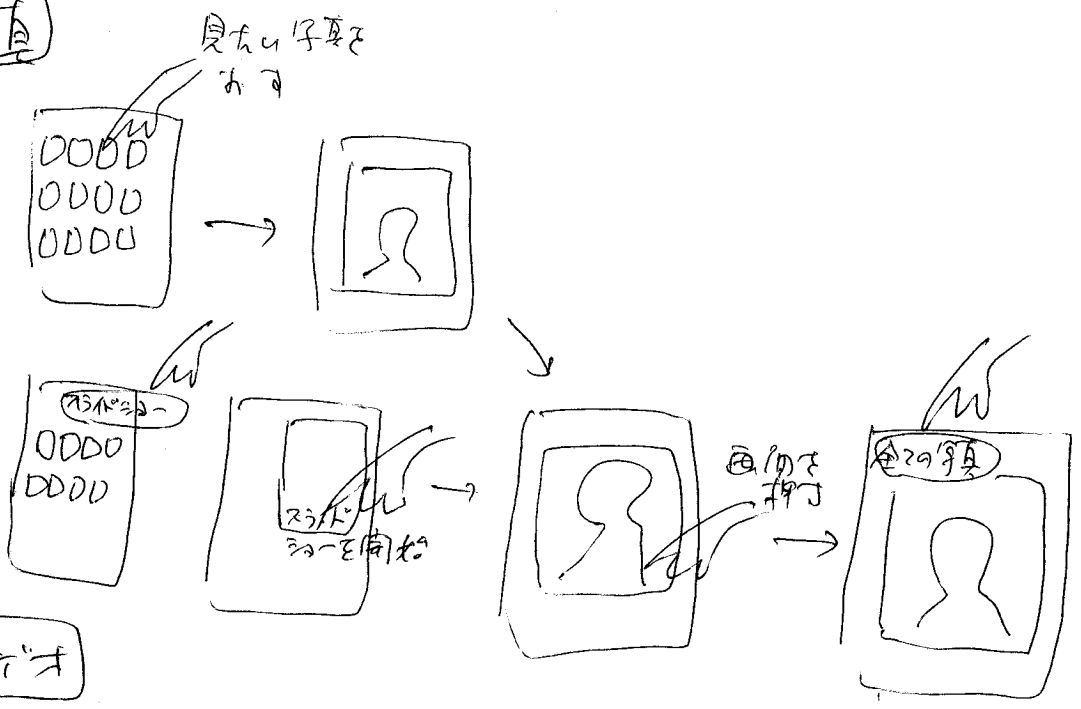

iPad (パイナップル) の使い方

オフ → オン

オン → オフ

オン → 21-70°
21-70° → オン

元の画面に戻す

充電

「Safari 7Dク」
 簿と愉快な仲間たち

入力された文字
 ここに送られる

Safari 写真集

キーボードを用いたユーザー、
 ネットワークの入力方法を具体的に
 説明

写真

プロフィール