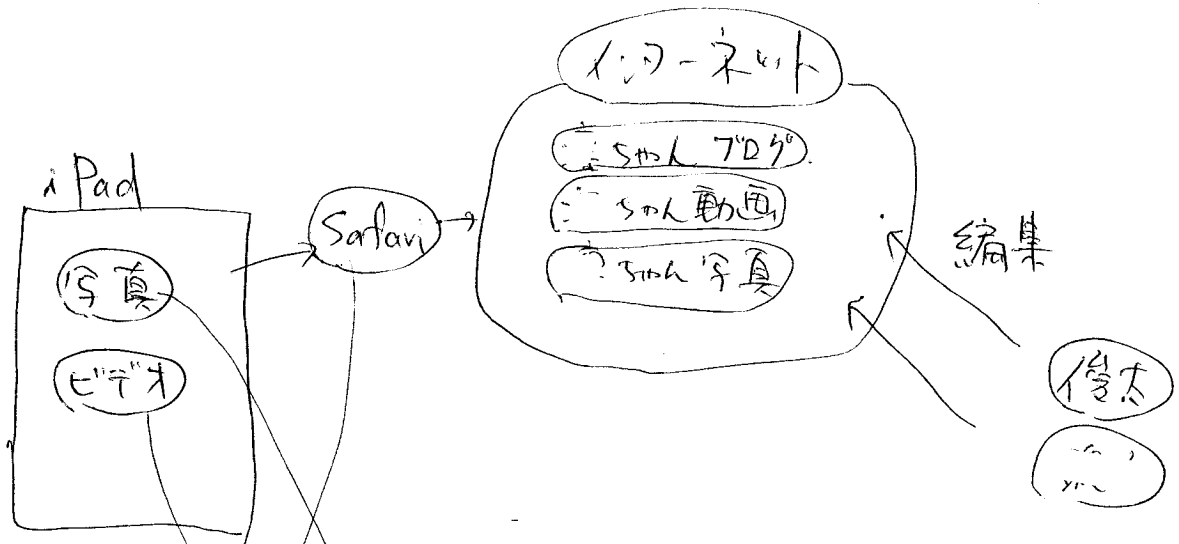

iPad (パイナップル) の使い方

オフ → オン

オン → オフ

オン → 21-70°
21-70° → オン

元の画面に戻す

充電

「Safari 7Dク」
 簿と愉快な仲間たち

入力された文字
 ここに送られる

Safari 写真集

キーボードを用いたユーザー、
 ネットワークの入力方法を具体的に
 説明

写真

プロフィール